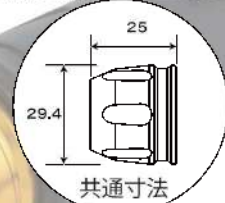

ビレットリボルバーエンド