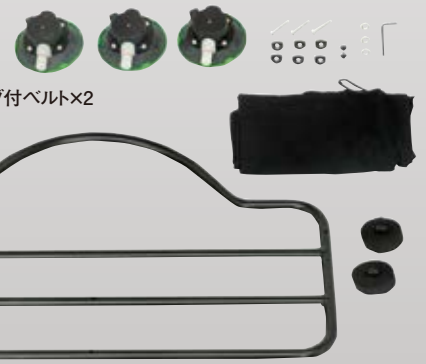

吸盤の吸引力で取付可能! いつでも簡単に脱着できる!

重量はたったの2.5kg。女性でも簡単に持ち運びできる!

積載重量は余裕の20kg!

ヨーロッパでは一般的なTUV認証取得!

### 内容物

- キャリア本体
- 吸盤×3
- ネジキット
- 245cmDリング付ベルト×2
- 収納袋

品名	品番	価格(税込)	価格(税抜)	備考
吸盤式トランクキャリアセット ブラック 汎用	① PL-RR01	¥69,850	¥63,500	粉体塗装
吸盤式トランクキャリアセット ポリッシュ 汎用	② PL-RR04	¥88,000	¥80,000	ハンドポリッシュ& アルマイト処理
トランクキャリア用 セキュリティストラップ	PL-ATS	¥1,650	¥1,500	盗難防止用ストラップ
スペーサーキット	PL-SSK	¥1,100	¥1000	25mmスペーサー、 専用ボルトのセット