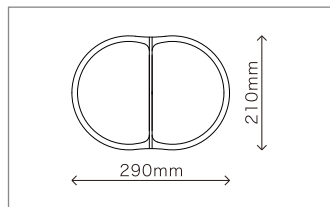

硬い椅子や長時間の
座り疲れを軽減します。

コンパクトサイズ

持ち歩きたくなるA4サイズ。
折りたたむとA5サイズです。

コンパクトで持ち運びのしやすいゲルザブ プニは、様々なシーンでご使用いただけます。

スポーツ観戦

釣り

BBQ

ガーデニング