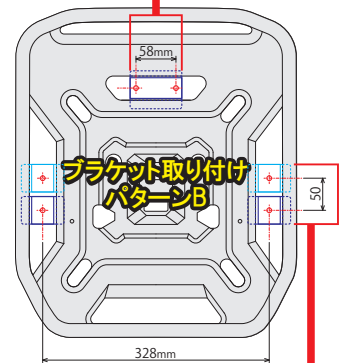

フロントブラケット取り付け位置
中央固定 穴あけピッチ:58mm

リアブラケット取り付け位置の範囲:中央
ブラケット2個使用時の穴あけピッチ:40mm~94mm

フロントブラケット取り付け位置
中央固定 穴あけピッチ:58mm

リアブラケット取り付け位置の範囲:中央
穴あけ位置:50mm幅以内

■キャリアコンテナセット50L ■キャリアボックスステーセット

CT125(JA55/JA65)

CT125(JA55/JA65) 純正キャリアに、便利な積載機能を取り付けできる“キャリアコンテナセット”新登場!!

コンテナサイズ:外寸525mm×365mm×340mm 内寸485mm×332mm×310mm 折り畳み時の厚さ100mm

中窓(長辺)380mm×160mm 中窓(短辺)215mm×180mm 本体重量:約3kg 許容重量:20kg(静荷重) SP武川ステッカー(Mサイズ)2枚入り

ブラック

ブルー

オリーブドラブ

タン

ホワイト

■“キャリアコンテナセット50L” キャリアにコンテナを固定できるCT125専用のステーセットと折り畳みコンテナ50Lがセットになっています。