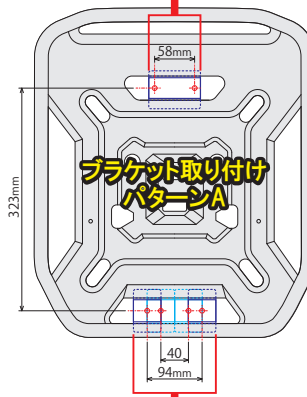

コンテナサイズ:外寸525mm×365mm×340mm 内寸485mm×332mm×310mm 折り畳み時の厚さ100mm

中窓(長辺)380mm×160mm 中窓(短辺)215mm×180mm 本体重量:約3kg 許容重量:20kg(静荷重) SP武川ステッカー(Mサイズ)2枚入り

ブラック

ブルー

オリーブドラブ

タン

ホワイト

■“キャリアコンテナセット50L” キャリアにコンテナを固定できるCT125専用のステーセットと折り畳みコンテナ50Lがセットになっています。

※コンテナの許容荷重は、車両に装着しているキャリアの許容荷重内で使用してください。

キャリアコンテナセット構成部品
08-01-0190(ブラック)

キャリアコンテナセット(ブルー)
08-01-0191装着写真

キャリアコンテナセット(オリーブドラブ)
08-01-0192装着写真

不使用時は折り畳むことができます。
付属のゴム紐により、パタつきを防止(ホワイト)

2ヶ所の中窓がついている為、
サイドからも荷物の出し入れが行えます。(タン)

フロントブラケット取り付け位置
中央固定 穴あけピッチ:58mm

リアブラケット取り付け位置の範囲:中央
ブラケット2個使用時の穴あけピッチ:40mm~94mm

フロントブラケット取り付け位置
中央固定 穴あけピッチ:58mm

リアブラケット取り付け位置の範囲:中央
穴あけ位置:50mm幅以内

■キャリアコンテナセット50L ■キャリアボックスステーセット

CT125(JA55/JA65)

CT125(JA55/JA65) 純正キャリアに、便利な積載機能を取り付けできる“キャリアコンテナセット”新登場!!