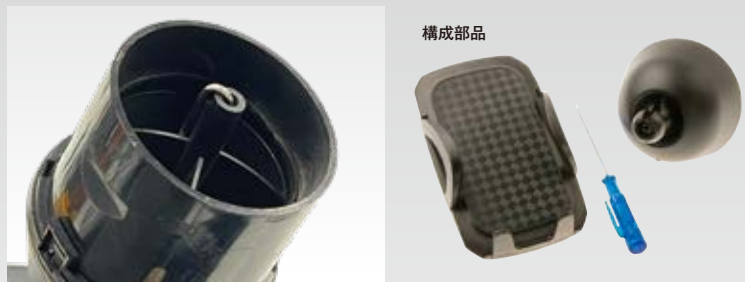

品名	車種	型式	品番	価格(税込)	価格(税抜)	備考
スマホホルダーキット	ロードスター	NA6/8C/NB6/8C	NAB-301579	¥14,850	¥13,500	純正エアコンベント裏側の穴に専用ステーを引っかけて装着

ラインナップや製品情報など詳しくは公式ホームページをご覧ください!

URL : <https://www.plotonline.com/car/ilmotorsport/>

I.L.モータースポーツ
公式ホームページ

Benelli **Benelliモーターサイクル販売店募集中** 詳しくはWEBページをご覧ください。▶▶▶

ベネリE-BIKE・ベネリモーターサイクル・ゴッチアGEV600のお問い合わせはプロト車両事業部まで ☎0566-36-0557

株式会社 **プロト**

<https://www.plotonline.com>

OWNED MEDIA プロトツーリング部

SOCIAL MEDIA

お問合せ・通販・業販ダイヤル **0566 (36) 0456**

〒448-0001 愛知県刈谷市井ヶ谷町桜島5 FAX (0566) 36-0515 E-mail info@e-plot.co.jp
■営業時間: 月曜~金曜 / AM9:30~PM5:30 ■休業日: 土日・祝日・お盆・年末年始