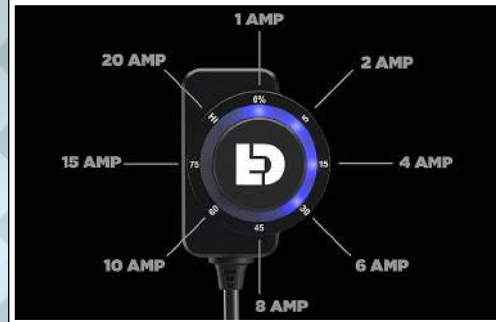

R1250GS/Adventure (19-23)

DialDim™ Lighting Controller

DNL.WHS.25600

¥57,000 (税抜)

別売ライティングキット

R1250GS/Adventure

PICK UP MODEL

nexxs 検索 nexxs.co.jp
E-Mail : top@nexxs.co.jp
営業時間 / 9:00~17:00
定休日 / 土・日・祝・祭日