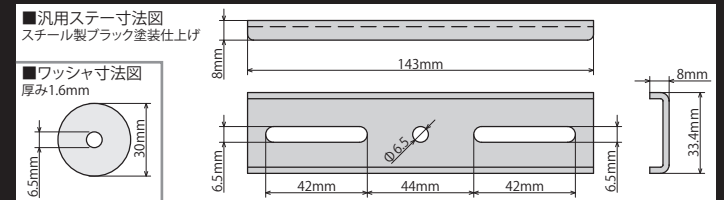

SPECIAL PARTS TAKEGAWA 行

注文書

品名	品番	価格(税込)	JANコード	注文数
キャリアコンテナセット20L(コンテナカラー:ブラック)	08-01-0195	¥6,160	4514162838396	
キャリアコンテナセット20L(コンテナカラー:ブルー)	08-01-0196	¥6,160	4514162838402	
キャリアコンテナセット20L(コンテナカラー:オリーブドラブ)	08-01-0197	¥6,160	4514162838419	
キャリアコンテナセット20L(コンテナカラー:タン)	08-01-0198	¥6,160	4514162838426	
キャリアコンテナセット20L(コンテナカラー:ホワイト)	08-01-0199	¥6,160	4514162838433	
キャリアボックスステーセット	08-01-0179	¥3,080	4514162839027	

〒584-0069 大阪府富田林市錦織東3丁目5番16号
(株)スペシャルパーツ武川 TEL 0721-25-1357

お得意先様名

FAX 0721-24-5059

様