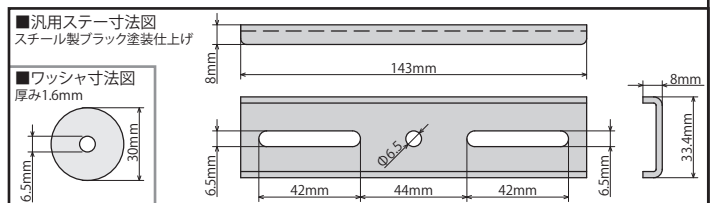

■キャリアコンテナセット20L ■キャリアボックスステーセット

汎用

純正キャリアやSP武川製リアキャリアに、便利な積載機能を取り付けできる“キャリアコンテナセット”新登場!!

■汎用性に優れた“キャリアボックスステーセット” ※汎用ステー、ワッシャーの寸法につきましては、下記寸法図をご覧ください。

本製品はキャリアにコンテナやボックスを取り付ける場合に使用できる汎用ステーセットになります。ネジ固定部には長穴加工を施し、固定位置の自由度を高めています。又、ステーに折り加工を採用することで、強度を高め、締め付けによる変形をおさえます。ステー本体は、スチール製ブラック塗装仕上げを採用。キットには、締め付け時にコンテナとキャリアの面あたりを高める大径ワッシャーと振動によるボックス等の揺れとズレを防止するラバープレートとゴム紐が付属しています。 ※キャリア付き車両であっても、キャリアとボディーの間が狭い場合、ステーの取り付けができません。ステーの寸法やキャリア下のスペースをご確認ください。 ※CT125(JA55/JA65)は別途専用用品をご用意しております。

■“折り畳みコンテナ20L” サイドの中窓から荷物の出し入れが可能で、不使用時には折り畳むことができます。

コンテナは不使用時に折り畳むことができる“折り畳みコンテナ”を採用。コンテナは上部開口以外に2ヶ所中窓がついている為、サイドからも荷物の出し入れが行えます。開口部は全てスライドロック機能付き。コンテナサイズ:外寸357mm×255mm×284mm 内寸322mm×225mm×255mm 折り畳み時の厚さ90mm 中窓(長辺)220mm×146mm 中窓(短辺)165mm×146mm 本体重量:約1.5kg 許容重量:20kg(静荷重) SP武川ステッカー(Sサイズ)2枚入り

■“キャリアコンテナセット20L” キャリアにコンテナを固定できるステーセットと折り畳みコンテナ20Lがセットになっています。

■SP武川取り付け確認車両 スーパーカブ50(AA09)/110(JA44/JA59)・クロスカブ50(AA06)/110(JA45/JA60) ←穴あけ位置の型紙付属
スーパーカブC125(JA48/JA58)純正リアキャリア GROM(JC92)SP武川製リアキャリア装着車 モンキー125(JB02/JB03)SP武川製ラージリアキャリア装着車
ダックス125(JB04)SP武川製リアキャリア装着車 レブル250(MC49)SP武川製リアキャリア装着車
※本製品を車両に装着する場合、折り畳みコンテナへの穴あけ加工が必要になります。
※SP武川推奨位置の型紙が付属(型紙はSP武川確認車両スーパーカブ50/110用になります)参考穴あけ位置としてご確認ください。
※キャリア付き車両であっても、キャリアとボディーの間が狭い場合、ステーの取り付けができません。CT125(JA55/JA65)は50Lの専用セット製品をお薦めします。
■取り付け不可確認車両(キャリアとボディーの間が狭い為、取り付け不可)→スーパーカブ50(AA04) スーパーカブ110(JA10) クロスカブ(JA10)
SP武川取り付け確認車両以外でご使用になる場合、SP武川WEB SITEにてステーの寸法確認と装着する車両のキャリア下のスペースを確認の上、ご購入下さい。
コンテナの許容荷重は、車両に装着しているキャリアの許容荷重内で使用してください。