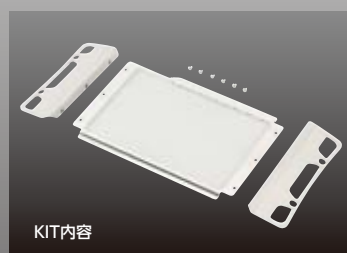

品名	メーカー	車種	年式	品番	価格(税込)	価格(税抜)	材質
ラジエターコアガード	HONDA	レブル250/500	17-23	PRG0055	¥24,200	¥22,000	ステンレス
		CL250/500	23