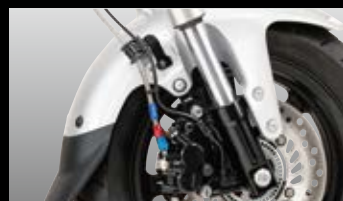

ヘプコ&ベッカー
公式ホームページ

車種専用ブレーキホース「スウェッジラインプロ」に HONDA DAX125 2023年モデル ブレーキホースKITをラインナップ

スウェッジライン プロ										
メーカー	車種	年式	タイプ	ステンレス	レッド/ブルー	価格(税込)	価格(税抜)	ステンレスブラック	価格(税込)	価格(税抜)
HONDA	DAX125	23	フロント	STP0054FS	SAP0054FS	¥31,900	¥29,000	BTP0054FS	¥38,280	¥34,800
			リア	STP0054R	SAP0054R	¥12,100	¥11,000	BTP0054R	¥14,520	¥13,200