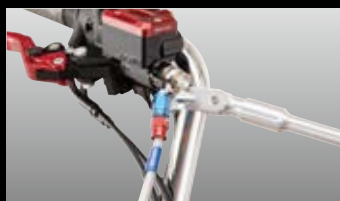

ヘプコ&ベッカー
公式ホームページ

車種専用ブレーキホース「スウェッジラインプロ」に HONDA DAX125 2023年モデル ブレーキホースKITをラインナップ

スウェッジライン プロ										
メーカー	車種	年式	タイプ	ステンレス	レッド/ブルー	価格(税込)	価格(税抜)	ステンレスブラック	価格(税込)	価格(税抜)
HONDA	DAX125	23	フロント	STP0054FS	SAP0054FS	¥31,900	¥29,000	BTP0054FS	¥38,280	¥34,800
			リア	STP0054R	SAP0054R	¥12,100	¥11,000	BTP0054R	¥14,520	¥13,200