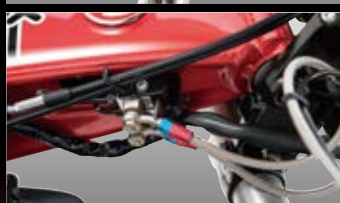

ヘプコ&ベッカー
公式ホームページ

車種専用ブレーキホース「スウェッジラインプロ」に HONDA DAX125 2023年モデル ブレーキホースKITをラインナップ

スウェッジライン プロ										
メーカー	車種	年式	タイプ	ステンレス	レッド/ブルー	価格(税込)	価格(税抜)	ステンレスブラック	価格(税込)	価格(税抜)
HONDA	DAX125	23	フロント	STP0054FS	SAP0054FS	¥31,900	¥29,000	BTP0054FS	¥38,280	¥34,800
			リア	STP0054R	SAP0054R	¥12,100	¥11,000	BTP0054R	¥14,520	¥13,200