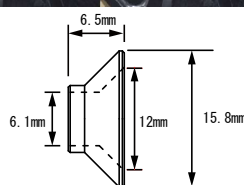

M8→M6 サラボルト アルミ変換カラー

◇ M8→M6 サラボルト アルミ変換カラーを新設定! ※アルミ削り出し / アルマイト仕上げ

◇ バックステップと M6 リアマスターシリンダー (ゲイルスピードなど) の同時装着がスッキリ解消。

◇ バックステップのマスター取付穴が M8 サラボルトで、マスターシリンダーが M6取付穴の場合に便利な変換カラー!

特殊
アルミカラー

カラーパターンも選べる

| Parts-No, | PRICE | JAN-CODE |
|------------------|-----------------------------|---------------|
| 990806 (アルマイト無し) | ¥1,100 (税込) (本体: ¥1,000) | 4945716172596 |
| 990806-04 (ゴールド) | ¥1,100 (税込) (本体: ¥1,000) | 4945716172602 |
| 990806-06 (ブラック) | ¥1,100 (税込) (本体: ¥1,000) | 4945716172626 |