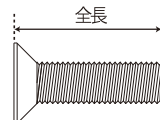

M6/M8 サラキャップボルト

◇ 様々な用途で活躍するステンレスボルトにサラキャップボルトが追加!

◇ サイズは M6/M8 の各15mm/20mm/25mm/30mm/35mmまでの5サイズ。

※寸法は頭も含む全長となります。

■M6サラキャップボルト(ステンレス) 2本入り

| Parts-No, | PRICE | JAN-CODE |
|------------------|-------------------------|---------------|
| 990615-S2 (15mm) | ¥198 (税込) (本体: ¥180) | 4945716172206 |
| 990620-S2 (20mm) | ¥231 (税込) (本体: ¥210) | 4945716172213 |
| 990625-S2 (25mm) | ¥275 (税込) (本体: ¥250) | 4945716172220 |
| 990630-S2 (30mm) | ¥275 (税込) (本体: ¥250) | 4945716172237 |
| 990635-S2 (35mm) | ¥352 (税込) (本体: ¥320) | 4945716172244 |