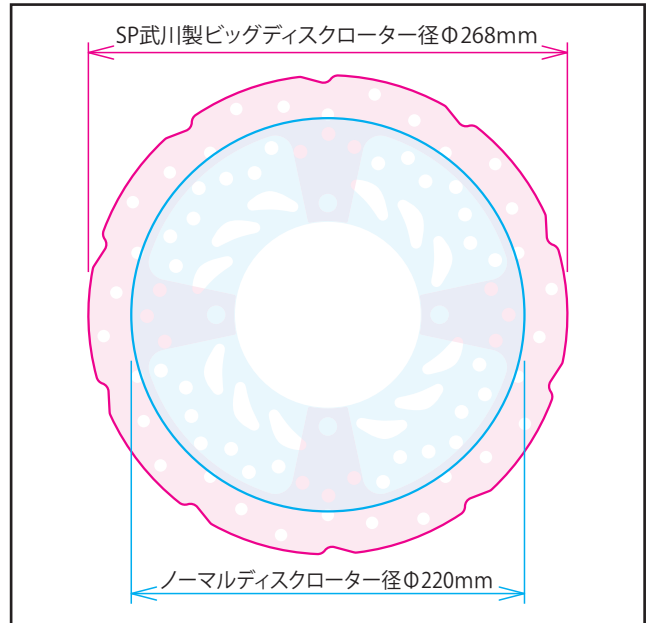

06-08-0175

装着写真

装着写真

品名	ビッグディスクローターキット
対象車両	CT125 (JA55-1000001~) CT125 (JA65-1000001~)
品番	06-08-0175
JANコード	4514162836682
価格(税込)	¥13,200
取付時間	0.5H
発売日	2023年4月発売予定

SPECIAL PARTS TAKEGAWA 行

注文書

品名	品番	価格(税込)	JANコード	注文数
ビッグディスクローターキット	06-08-0175	¥13,200	4514162836682	