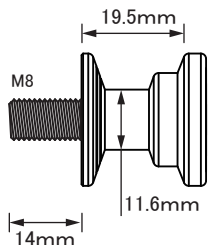

アルミツールリング荷掛けフック M8 ショート&ロング

◇アルミツールリング荷掛けフックに新形状が登場！

フックを掛ける本来の役目はもちろん、見た目のカスタム性も UP！

M8 ショート

※アルミ削り出し / アルマイト仕上げ
M8×30ステンボルト付き

2個入

Parts-No.	COLOR	JAN-CODE	PRICE
004038-01	BLUE	4945716171629	¥1,760 (税込) ¥1,600 (本体価格)
004038-02	RED	4945716171636	¥1,760 (税込) ¥1,600 (本体価格)
004038-03	SILVER	4945716171643	¥1,760 (税込) ¥1,600 (本体価格)
004038-04	GOLD	4945716171650	¥1,760 (税込) ¥1,600 (本体価格)
004038-06	BLACK	4945716171667	¥1,760 (税込) ¥1,600 (本体価格)
004038-11	TITAN	4945716171674	¥1,760 (税込) ¥1,600 (本体価格)
004038-12	CHANPAGNE GOLD	4945716171681	¥1,760 (税込) ¥1,600 (本体価格)
004038-28	LIME GREEN	4945716171698	¥1,760 (税込) ¥1,600 (本体価格)

M8 ロング

※アルミ削り出し / アルマイト仕上げ
M8×50ステンボルト付き

オプション
パーツ

M8 用

キャップカバーで
艶にドレス UP

2個入

Parts-No.	COLOR	JAN-CODE	PRICE
004138-01	BLUE	4945716171704	¥2,200 (税込) ¥2,000 (本体価格)
004138-02	RED	4945716171728	¥2,200 (税込) ¥2,000 (本体価格)
004138-03	SILVER	4945716171735	¥2,200 (税込) ¥2,000 (本体価格)
004138-04	GOLD	4945716171742	¥2,200 (税込) ¥2,000 (本体価格)
004138-06	BLACK	4945716171759	¥2,200 (税込) ¥2,000 (本体価格)
004138-11	TITAN	4945716171773	¥2,200 (税込) ¥2,000 (本体価格)
004138-12	CHANPAGNE GOLD	4945716171780	¥2,200 (税込) ¥2,000 (本体価格)
004138-28	LIME GREEN	4945716171797	¥2,200 (税込) ¥2,000 (本体価格)

ポッシュフェイス株式会社

Motorcycle Modernize
POSHFaith
CO.,LTD.

大阪本社
大阪府堺市堺区南清水町1-7-1 4
TEL 072-229-2468
FAX 072-229-8351

東京支社
東京都東久留米市南町4-2-8
TEL 042-452-5444
FAX 042-452-5443