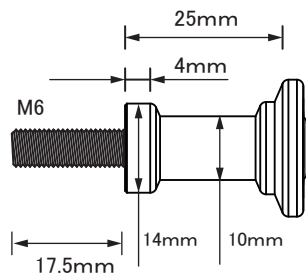

### M6 ショート

※アルミ削り出し / アルマイト仕上げ  
M6×25ステンボルト付き

2個入

| Parts-No. | COLOR          | JAN-CODE      | PRICE                     |
|-----------|----------------|---------------|---------------------------|
| 004036-01 | BLUE           | 4945716171452 | ¥1,540 (税込) ¥1,400 (本体価格) |
| 004036-02 | RED            | 4945716171469 | ¥1,540 (税込) ¥1,400 (本体価格) |
| 004036-03 | SILVER         | 4945716171476 | ¥1,540 (税込) ¥1,400 (本体価格) |
| 004036-04 | GOLD           | 4945716171483 | ¥1,540 (税込) ¥1,400 (本体価格) |
| 004036-06 | BLACK          | 4945716171490 | ¥1,540 (税込) ¥1,400 (本体価格) |
| 004036-11 | TITAN          | 4945716171513 | ¥1,540 (税込) ¥1,400 (本体価格) |
| 004036-12 | CHANPAGNE GOLD | 4945716171520 | ¥1,540 (税込) ¥1,400 (本体価格) |
| 004036-28 | LIME GREEN     | 4945716171537 | ¥1,540 (税込) ¥1,400 (本体価格) |

### M6 ロング

※アルミ削り出し / アルマイト仕上げ  
M6×40ステンボルト付き

2個入

| Parts-No. | COLOR          | JAN-CODE      | PRICE                     |
|-----------|----------------|---------------|---------------------------|
| 004136-01 | BLUE           | 4945716171544 | ¥1,980 (税込) ¥1,800 (本体価格) |
| 004136-02 | RED            | 4945716171551 | ¥1,980 (税込) ¥1,800 (本体価格) |
| 004136-03 | SILVER         | 4945716171568 | ¥1,980 (税込) ¥1,800 (本体価格) |
| 004136-04 | GOLD           | 4945716171575 | ¥1,980 (税込) ¥1,800 (本体価格) |
| 004136-06 | BLACK          | 4945716171582 | ¥1,980 (税込) ¥1,800 (本体価格) |
| 004136-11 | TITAN          | 4945716171599 | ¥1,980 (税込) ¥1,800 (本体価格) |
| 004136-12 | CHANPAGNE GOLD | 4945716171605 | ¥1,980 (税込) ¥1,800 (本体価格) |
| 004136-28 | LIME GREEN     | 4945716171612 | ¥1,980 (税込) ¥1,800 (本体価格) |