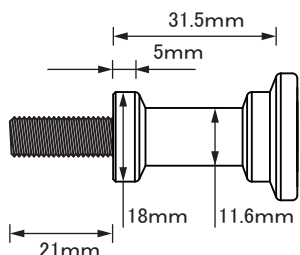

### M8 ショート

※アルミ削り出し / アルマイト仕上げ  
M8×30ステンボルト付き

2個入

| Parts-No. | COLOR          | JAN-CODE      | PRICE                     |
|-----------|----------------|---------------|---------------------------|
| 004038-01 | BLUE           | 4945716171629 | ¥1,760 (税込) ¥1,600 (本体価格) |
| 004038-02 | RED            | 4945716171636 | ¥1,760 (税込) ¥1,600 (本体価格) |
| 004038-03 | SILVER         | 4945716171643 | ¥1,760 (税込) ¥1,600 (本体価格) |
| 004038-04 | GOLD           | 4945716171650 | ¥1,760 (税込) ¥1,600 (本体価格) |
| 004038-06 | BLACK          | 4945716171667 | ¥1,760 (税込) ¥1,600 (本体価格) |
| 004038-11 | TITAN          | 4945716171674 | ¥1,760 (税込) ¥1,600 (本体価格) |
| 004038-12 | CHANPAGNE GOLD | 4945716171681 | ¥1,760 (税込) ¥1,600 (本体価格) |
| 004038-28 | LIME GREEN     | 4945716171698 | ¥1,760 (税込) ¥1,600 (本体価格) |

### M8 ロング

※アルミ削り出し / アルマイト仕上げ  
M8×50ステンボルト付き

オプション  
パーツ

M8 用

キャップカバーで  
艶にドレス UP

2個入

| Parts-No. | COLOR          | JAN-CODE      | PRICE                     |
|-----------|----------------|---------------|---------------------------|
| 004138-01 | BLUE           | 4945716171704 | ¥2,200 (税込) ¥2,000 (本体価格) |
| 004138-02 | RED            | 4945716171728 | ¥2,200 (税込) ¥2,000 (本体価格) |
| 004138-03 | SILVER         | 4945716171735 | ¥2,200 (税込) ¥2,000 (本体価格) |
| 004138-04 | GOLD           | 4945716171742 | ¥2,200 (税込) ¥2,000 (本体価格) |
| 004138-06 | BLACK          | 4945716171759 | ¥2,200 (税込) ¥2,000 (本体価格) |
| 004138-11 | TITAN          | 4945716171773 | ¥2,200 (税込) ¥2,000 (本体価格) |
| 004138-12 | CHANPAGNE GOLD | 4945716171780 | ¥2,200 (税込) ¥2,000 (本体価格) |
| 004138-28 | LIME GREEN     | 4945716171797 | ¥2,200 (税込) ¥2,000 (本体価格) |