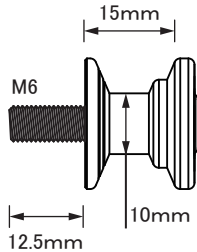

## アルミツールリング荷掛けフック M6 ショート&ロング

◇アルミツールリング荷掛けフックに新形状が登場！  
フックを掛ける本来の役目はもちろん、見た目のカスタム性も UP！

### M6 ショート

※アルミ削り出し / アルマイト仕上げ  
M6×25ステンボルト付き

2個入

| Parts-No. | COLOR          | JAN-CODE      | PRICE                     |
|-----------|----------------|---------------|---------------------------|
| 004036-01 | BLUE           | 4945716171452 | ¥1,540 (税込) ¥1,400 (本体価格) |
| 004036-02 | RED            | 4945716171469 | ¥1,540 (税込) ¥1,400 (本体価格) |
| 004036-03 | SILVER         | 4945716171476 | ¥1,540 (税込) ¥1,400 (本体価格) |
| 004036-04 | GOLD           | 4945716171483 | ¥1,540 (税込) ¥1,400 (本体価格) |
| 004036-06 | BLACK          | 4945716171490 | ¥1,540 (税込) ¥1,400 (本体価格) |
| 004036-11 | TITAN          | 4945716171513 | ¥1,540 (税込) ¥1,400 (本体価格) |
| 004036-12 | CHANPAGNE GOLD | 4945716171520 | ¥1,540 (税込) ¥1,400 (本体価格) |
| 004036-28 | LIME GREEN     | 4945716171537 | ¥1,540 (税込) ¥1,400 (本体価格) |

### M6 ロング

※アルミ削り出し / アルマイト仕上げ  
M6×40ステンボルト付き

2個入

| Parts-No. | COLOR          | JAN-CODE      | PRICE                     |
|-----------|----------------|---------------|---------------------------|
| 004136-01 | BLUE           | 4945716171544 | ¥1,980 (税込) ¥1,800 (本体価格) |
| 004136-02 | RED            | 4945716171551 | ¥1,980 (税込) ¥1,800 (本体価格) |
| 004136-03 | SILVER         | 4945716171568 | ¥1,980 (税込) ¥1,800 (本体価格) |
| 004136-04 | GOLD           | 4945716171575 | ¥1,980 (税込) ¥1,800 (本体価格) |
| 004136-06 | BLACK          | 4945716171582 | ¥1,980 (税込) ¥1,800 (本体価格) |
| 004136-11 | TITAN          | 4945716171599 | ¥1,980 (税込) ¥1,800 (本体価格) |
| 004136-12 | CHANPAGNE GOLD | 4945716171605 | ¥1,980 (税込) ¥1,800 (本体価格) |
| 004136-28 | LIME GREEN     | 4945716171612 | ¥1,980 (税込) ¥1,800 (本体価格) |