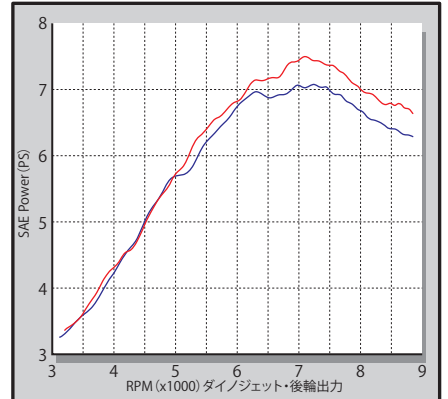

■政府認証マフラー

認証試験を受け、政府認証を取得している為、安心してマフラー交換を楽しむことが出来ます。
近接排気騒音 スーパーカブ110(JA59) : 87dB(A) / クロスカブ110(JA60) : 87dB(A) ※政府認証は対象車両がノーマル状態に限ります。

装着写真(スーパーカブ110)

装着写真(スーパーカブ110)

04-02-0377

装着写真(クロスカブ110)

装着写真(クロスカブ110)

テスト車両:クロスカブ110(JA60)
■ノーマルエンジン+スクランブラー(リフトアップ)マフラー
■ノーマルエンジン+ノーマルマフラー
ダイノジェットによる後輪出力データは、実走行とは異なります。測定時の気温によっても大きく左右されます。参考データとしてご覧下さい。

品名	スクランブラーマフラー(リフトアップ)(政府認証)
対象車両	スーパーカブ110 8BJ-JA59(JA59-1000001~) クロスカブ110 8BJ-JA60(JA60-1000001~)
型式	
品番/JANコード	品番:04-02-0377 JANコード:4514162801659
価格(税込)	¥54,780
取付時間	0.5H
発売日	2023年4月発売予定