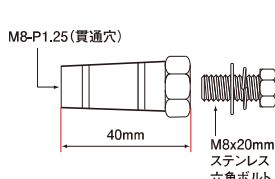

ウインカーエクステンションステー
24mm M8-M10 (2個入)

098101-03：シルバー
販売価格 2,200円【税込】

098101-06：ブラック
販売価格 2,200円【税込】

098101-26：マットブラック
販売価格 2,530円【税込】

ウインカーエクステンションステー
40mm M8-M8 (2個入)

098102-03：シルバー
販売価格 2,420円【税込】

098102-06：ブラック
販売価格 2,420円【税込】

098102-26：マットブラック
販売価格 2,750円【税込】

ウインカーエクステンションステー
40mm M8-M10 (2個入)

098103-03：シルバー
販売価格 2,420円【税込】

098103-06：ブラック
販売価格 2,420円【税込】

098103-26：マットブラック
販売価格 2,750円【税込】

内径変換アルミカラー M10→M8 変換

品番：098003-CL (ブラック)
2個入