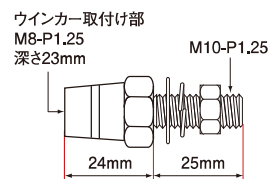

ウインカーエクステンションステー
40mm M8-M8 (2個入)

098102-03：シルバー
販売価格 2,420円【税込】

098102-06：ブラック
販売価格 2,420円【税込】

098102-26：マットブラック
販売価格 2,750円【税込】