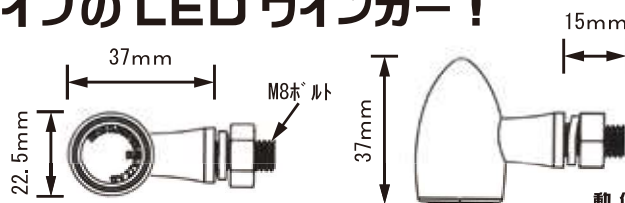

アルミ MINI バレットウインカー

◆様々な車両のカスタムシーンで車両全体のフォルムを

引き立ててくれる、スリムな砲弾タイプのLEDウインカー！

◆高輝度LEDオレンジ発光【LED3粒】
 【国際ECE規格E13 50R取得済】
 2個入【12V 2.7W】※ポジションランプ非対応
 配線長：20cm 取付部：M8タイプ

動作確認
YouTube

Chrome

Black

※レンズはスモークレンズ仕様のみとなります。

アルミ MINI バレットウインカー		販売価格【消費税10%込】	JAN-CODE
メッキボディ スモークレンズ	品番：098098-03	14,080円 (本体：12,800円)	 JAN:4945716170264
ブラックボディ スモークレンズ	品番：098098-06	14,080円 (本体：12,800円)	 JAN:4945716170271

オプションパーツのご案内

8mmボルトウインカーに使用可能な延長ステー

ウインカーエクステンションステー
24mm M8-M10 (2個入)

098101-03：シルバー
販売価格 2,200円【税込】

098101-06：ブラック
販売価格 2,200円【税込】

098101-26：マットブラック
販売価格 2,530円【税込】

ウインカーエクステンションステー
40mm M8-M8 (2個入)

098102-03：シルバー
販売価格 2,420円【税込】

098102-06：ブラック
販売価格 2,420円【税込】

098102-26：マットブラック
販売価格 2,750円【税込】

ウインカーエクステンションステー
40mm M8-M10 (2個入)

098103-03：シルバー
販売価格 2,420円【税込】

098103-06：ブラック
販売価格 2,420円【税込】

098103-26：マットブラック
販売価格 2,750円【税込】

内径変換アルミカラー M10→M8 変換

品番：098003-CL (ブラック)
2個入