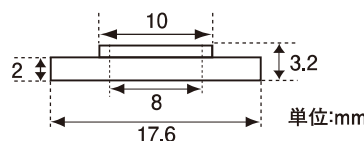

M10 取付穴に M8 タイプのウインカーを
取り付けるのに便利な変換カラー。