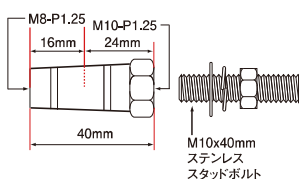

098102-26：マットブラック
販売価格 2,750円【税込】

ウインカーエクステンションステー
40mm M8-M10 (2個入)

098103-03：シルバー
販売価格 2,420円【税込】

098103-06：ブラック
販売価格 2,420円【税込】

098103-26：マットブラック
販売価格 2,750円【税込】

内径変換アルミカラー M10→M8 変換

品番：098003-CL (ブラック)
2個入