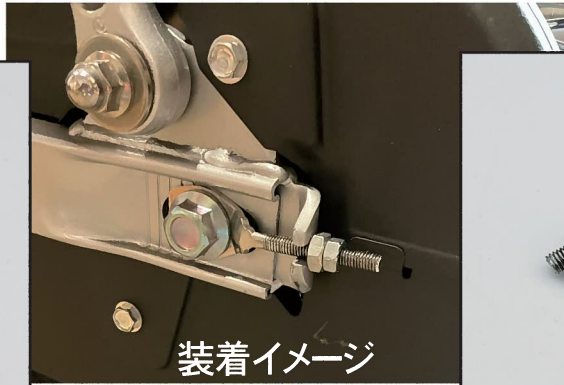

## HONDA クロスカブ110・スーパーカブ110 ステンレスチェーンアジャスター

- ・純正形状を採用し、新登場。
- ・ステンレス製スペシャルナット&ナットを付属。(ダブルナット仕様。)

Parts No. 857831

装着イメージ

Parts No. 858831

Parts No. 857831

### ステンレスチェーンアジャスター

《 適合車種 》

- CROSS CUB (JA10-400)
- クロスカブ110 (JA45-100/JA60-100)

【キット内容】

- ・ステンレス製チェーンアジャスター R/L 各1set  
 対応純正品番 R側 40543-K88-L00/40543-KZV-J00 (穴径Φ12.5mm)  
 (本体) L側 40544-K88-Y00/40543-KZV-Y00 (穴径Φ15.5mm)
- ・ステンレスM6スペシャルナット 2pcs (対辺12/t=5)
- ・ステンレスM6ナット 2pcs (対辺10/t=5)