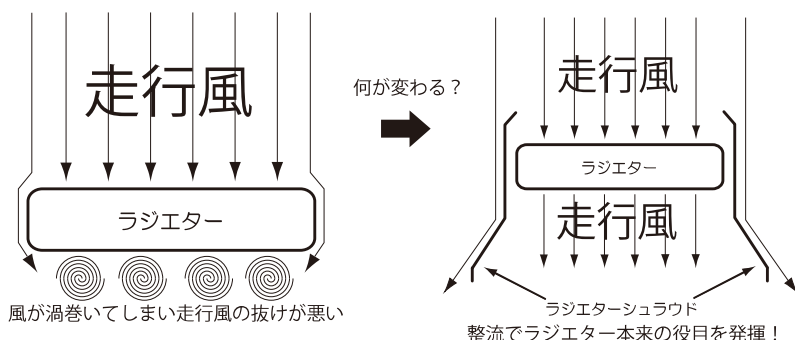

Z900RS / CAFE ('18 ~ '22)

専用ラジエターシュラウド登場!

◆ラジエターに対し走行風の整流を行い ラジエター裏への巻き込み風を防止し、ラジエター本来の性能を引き出す。

※サブフレーム取付け車、干渉要確認。

【キット内容】

- 本体 1 セット
- M6 平ワッシャー 4 個
- M6×15 ボタンキャップボルト 4 本
- M6 t=5mm カラー 4 個

ラジエターシュラウドキット

Blue	品番: 132105-01
販売価格 (消費税10%込) 7,040円	
Z900RS ('18 ~ '22) (本体価格: ¥6,400)	
JAN:4945716169626	