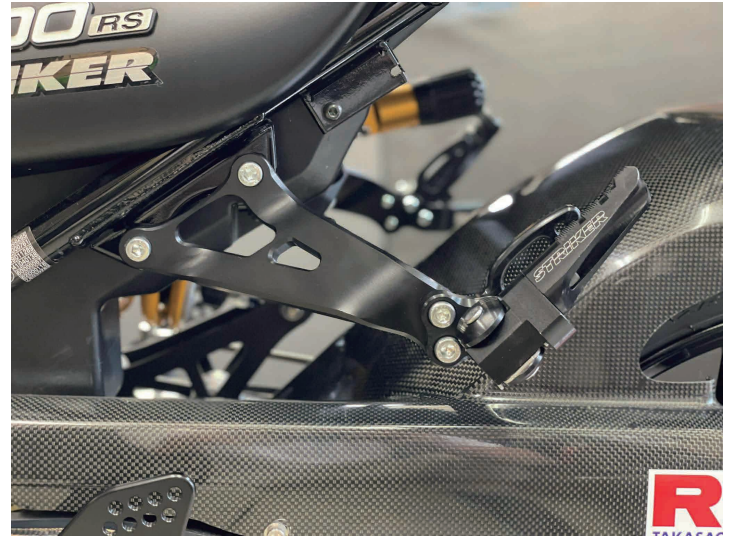

# STRIKER SPECIAL TANDEM STEP KIT +SILENCER STAY SET

ストライカー スペシャルタンデムステップキット+サイレンサーステーSET

Z900RS/CAFE STRIKER タンデムステップキット / ステー SET 発売!

削り出しのタンデムステップキットへ変更する事によりリアビューがとても引き締まり更なるカスタム、ドレスアップにつながります。純正の重い印象から一転してカスタム感アップ!

STRIKERフルエキゾーストマフラー対応のサイレンサーステーをセットにした商品と、サイレンサーステー無し of 2タイプをご用意。ご自身のカスタムに合わせてお選びください。各種サスペンションメーカーのアジャスター / タンクステーの同時装着も可能にしました。

**8月上旬発売開始予定! 先行予約受付中!**

## STRIKER スペシャルタンデムステップキット+サイレンサーステーSET KAWASAKI:Z900RS/CAFE

表面処理:ブラックアルマイト仕上げ 材質:ジュラルミン

備考:・タンデムステップバー、その他プレート、ピン、クリップ等は純正部品を再使用となります。

・STRIKERフルエキゾーストマフラー対応サイレンサーステー付属(※タンデムステップキット単品には付属しません)

※注意事項※ ・純正マフラー不可 ・他社製マフラー未確認 ※掲載画像内で装着のタンデムステップバーは付属しません。