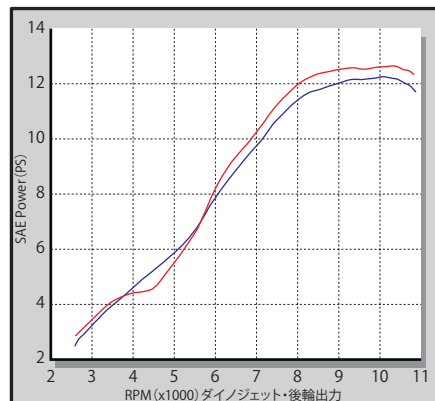

■政府認証マフラー

認証試験を受け、政府認証を取得している為、安心してマフラー交換を楽しむことができます。

近接排気騒音 : 88dB(A)

※政府認証は対象車両がノーマル状態に限ります。

04-02-0361

装着写真

装着写真

品名	テーパークーンマフラー(政府認証)
対象車両/型式	CB125R 8BJ-JC91 (JC91-1000001~)
品番	04-02-0361
JANコード	4514162800362
価格(税込)	¥74,800
発売日	2022年7月発売予定

テスト車両: CB125R (JC91)  
 ■ ノーマルエンジン+テーパークーンマフラー  
 ■ ノーマルエンジン+ノーマルマフラー  
 ダイノジェットによる後輪出力データは、実走行とは異なります。測定時の気温によっても大きく左右されます。参考データとしてご覧下さい。

SPECIAL PARTS TAKEGAWA 行

注文書

品名	品番	価格(税込)	JANコード	注文数
テーパークーンマフラー(政府認証)	04-02-0361	¥74,800	4514162800362	