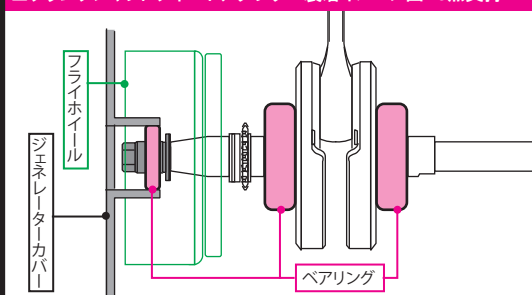

対象車両のジェネレーターはLクランクケースカバーに装着されている為、フライホイール取付け方向が外側(シャフト先端)寄りになります。この為に重いフライホイールの回転重量がクランクシャフト先端より外側に掛かり、ピックアップが向上したエンジンでは加速・減速時の負担が増加します。これにより、ジェネレーターとフライホイールが干渉し点火タイミングに悪影響を与えたり、最悪の場合クランクシャフトが破損する可能性があります。本製品はステーター内にボールベアリングを設けることで、クランクシャフトジャーナル部を2点支持から3点支持に変更し、ボアアップエンジンの高回転域に起こるクランクシャフトの振れを制限します。制限することで、振れが抑えられ、ノーマルクランクシャフトの耐久性を高めることが出来ます。

■特許取得構造:クランクシャフトの交換も必要無く、純正部品に装着することで、クランクシャフトジャーナル部を3点支持に出来る組付け構造

※ご購入前に現在使用されているノーマルクランクシャフトの確認作業が必要になります。  
クランクシャフトが標準値以上に振れが発生している場合は、振れ取りを行うか、クランクシャフトの交換が必要です。  
※フライホイールナットを取り外す際に特殊工具のローターホルダー(00-01-1001)が必要です。

01-10-0149

01-10-0150

■クランクシャフトサポートアダプター装着イメージ図 3点支持

品名	クランクシャフトサポートアダプター
対象車両	GROM(JC92-1000001~) MSX GROM(MLHJC92) モンキー125タイモデル(MLHJB03)
品番	01-10-0149
JANコード	4514162803509
価格(税込)	¥12,650
発売日	2022年7月発売予定