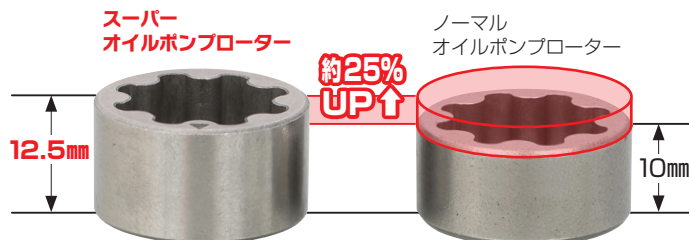

BRAND NEW ITEMS

エンジン系関連アイテム

グロム (JC92)、モンキー125 (JB03) etc.

オイル吐出量 約25% UP!
スーパーオイルポンプKITリリース!

エンジンチューニングに欠かせない熱対策に大容量オイルポンプをリリース。オイル吐出量はノーマルに比べ約**25%**アップしています。

スーパーオイルポンプKIT

商品コード	税込価格	JANコード
331-1452000	¥4,620 (本体価格 ¥4,200)	4 990852 123605

●吐出量：約 **1.25倍** (ノーマル比)
 適合 グロム (JC92 全車種)、モンキー125 (JB03 全車種)、スーパーカブC125 (JA58 全車種)

※オイルポンプドリブンギア、ロックピン、フランジボルト等は再使用します。
 ※別途Rクランクケースカバーガスケット (966-1452004) が必要です。

オイルポンプローターの厚みをノーマルから約**25%**増やす事によって、オイルポンプ吐出量を増やす事ができます。排気量アップやオイルクーラーとの併用時にオイル循環量を増やすことで冷却効果の向上が期待できます。

メーター系関連アイテム

メーター表面の傷つき防止に!

メーター保護フィルム

商品コード	税込価格	JANコード
000-1850000	¥990 (本体価格 ¥900)	4 990852 123919

●傷つき防止フィルム
 適合 CB125R (JC91/JC79 全車種)、CB250R (MC52 全車種)

メーター表面を、傷・汚れ・ホコリ等から保護します!!

BRAND NEW ITEMS

2022