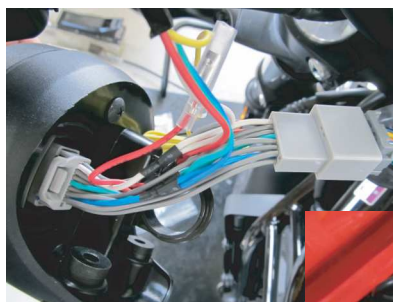

新発売

SHIFT POSITION INDICATOR

シフトポジションインジケータ

HONDA '17~ レブル500

シフトポジションインジケータ-kit

PARTS No.11388 【SPI-H42】 JAN: 4961421415520

シフトポジションインジケータ車種専用キット

適合車種: '17~ レブル500 (2BL-PC60)

- 取り付けに必要なパーツがALL in ONE!
- 専用設計カプラーオン!
- シフトポジションデータ登録済み!

価格 ¥15,700 (税抜)

装着例

専用ハーネスの接続先は、メーターカプラーです。
※作業時間約60分

エンジン回転信号の配線はECUの青/黄へ取り付けます。

車種専用ハーネスkit

PARTS No.11442 【HS-H42】 JAN: 4961421415537

シフトポジションインジケータ車種専用ハーネスキット

適合車種: '17~ レブル500 (2BL-PC60)

- 専用設計カプラーオン!
- 別売りのSPI-110 C1との組み合わせで使用します。

価格 ¥3,500 (税抜)