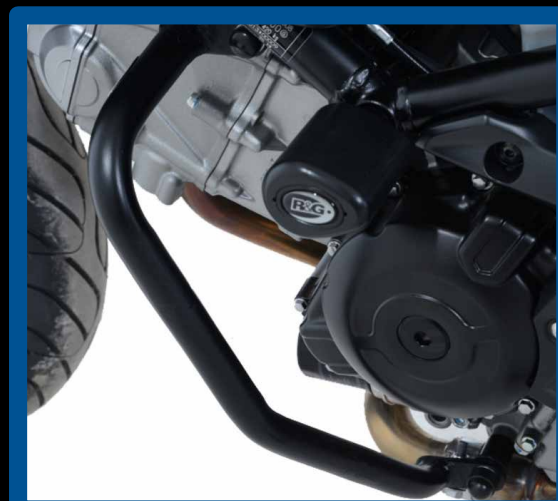

従来のジュラコンのクラッシュプロテクターではなく、スチールバーのプロテクターにより車体を万が一のアクシデントから守ります。重量車モデルに合うよう設計されているので、デザインを損なうことなく車体にもマッチ!

¥50,000 (税抜)

AB0040BK #4580041231381

25.4mm
鋼鉄製

ボルト
オン

粉体塗装
ブラック

nexxs 検索 nexxs.co.jp

E-Mail : mc@nexxs.co.jp