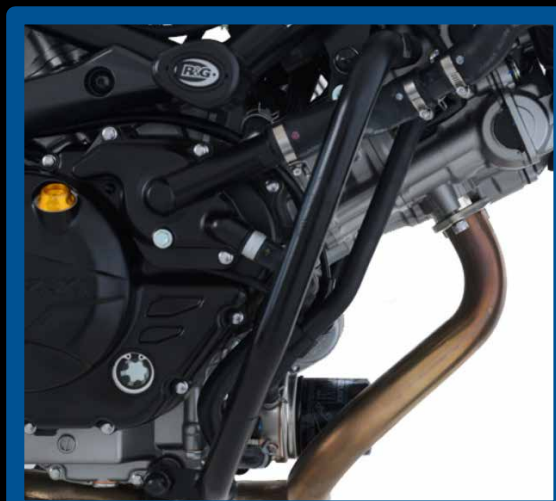

従来のジュラコンのクラッシュプロテクターではなく、スチールバーのプロテクターにより車体を万が一のアクシデントから守ります。重量車モデルに合うよう設計されているので、デザインを損なうことなく車体にもマッチ!

¥50,000 (税抜)

AB0040BK #4580041231381

25.4mm
鋼鉄製

ボルト
オン

粉体塗装
ブラック

nexxs 検索 nexxs.co.jp

E-Mail : mc@nexxs.co.jp