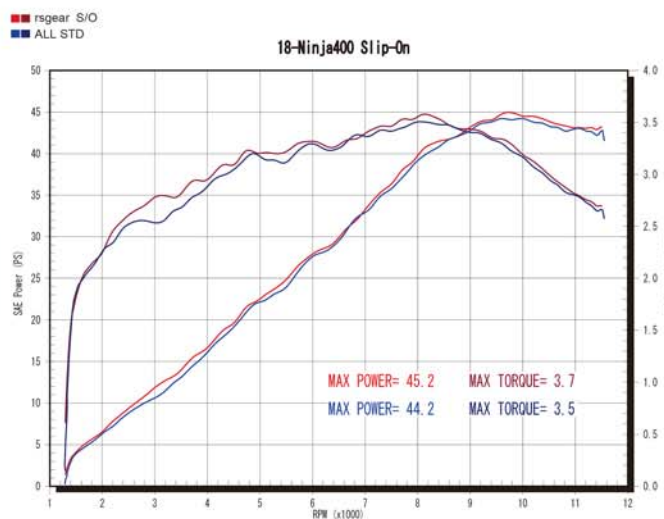

- ・政府認証品
- ・車検対応
- ・オイル交換可
- ・オイルフィルター交換可

Fun to Ride
rs-gear
<http://www.rs-gear.co.jp>

株式会社 アールズ・ギア

2018/5 ver.1

JMCA 応援します。グッドライダー
全国二輪車用品連合会