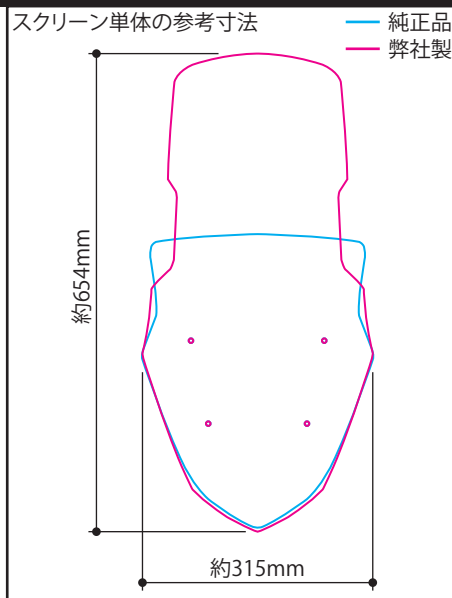

※純正ラウンドヘッドスクリーンをそのまま再使用します。

※純正部品の再使用に関しましては、部品の状態をご確認の上、ご使用下さい。著しく消耗や損傷が見られる場合は新品に交換して下さい。

09-11-0079

装着写真

装着写真(左:ノーマル 右:弊社製)

品名	ロングスクリーンキット
対象	NMAX(SE86J・SED6J) NMAX155(SG50J)
品番	09-11-0079
JANコード	4514162245224
価格(税抜)	¥9,800
発売日	2018年4月下旬発売予定