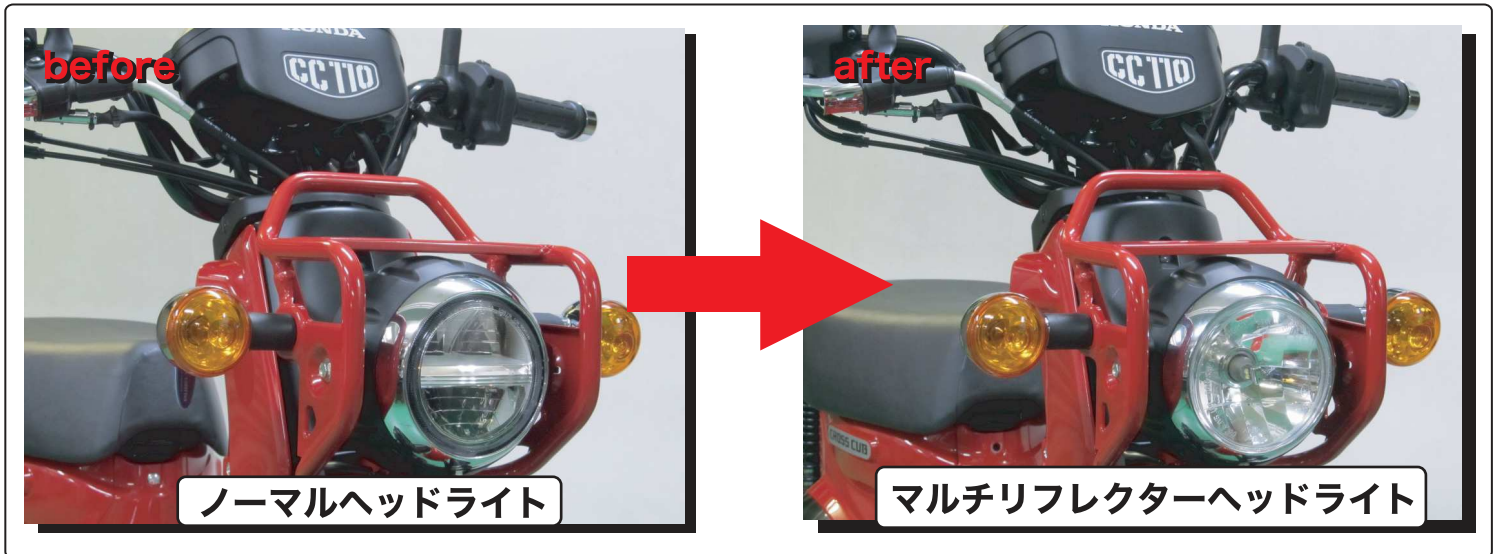

LED BULB HEADLIGHT CONVERSION SERIES

2018.4 Vol.3

HONDA '18~クロスカブ110(JA45)/50(AA06)専用 ¥28,800 (税抜)

LEDマルチリフレクターヘッドライトkit 12v20w [6000k/3000k]

数量限定生産!

⚠️ ご注文前に必ず在庫をご確認ください。

構成部品

取付けに必要なパーツ類が全て揃っております。ノーマルヘッドライトと本製品のヘッドライトと交換し、専用接続ハーネスとコントローラーを取付けるだけの簡単装着です。

6,000ケルビン
No.64006-60 【LBH-H07】
LEDマルチリフレクターヘッドライトkit
'18~クロスカブ110 / 50
12v 20w 6,000ケルビン
価格¥28,800 (税抜)
JAN:4961421415339

3,000ケルビン
No.64006-30 【LBH-H08】
LEDマルチリフレクターヘッドライトkit
'18~クロスカブ110 / 50
12v 20w 3,000ケルビン
価格¥28,800 (税抜)
JAN:4961421415346

こだわりは見た目のデザイン性だけではなく何倍もの明るさを実現!

ノーマルのLEDヘッドライトのLoビームは7.8wで発光しているため路面照射が十分とは言えない明るさです。当社のLEDヘッドライトに交換する事で、左の比較画像の様に何倍もの明るさにパワーアップします。消費電力の差で換算すると2.5倍ですが、見た目には2.5倍以上の明るさを体感する事ができます。