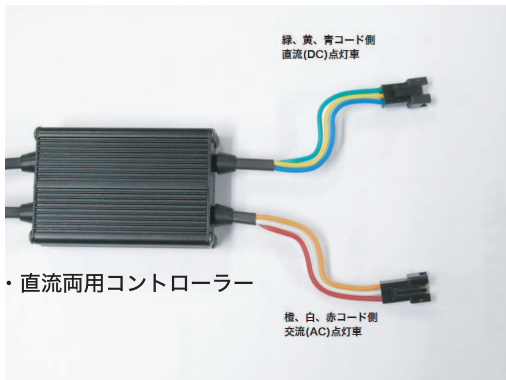

適合車種：HONDA '15～Dio110、'13～リード125

Kawasaki '16～Z125PRO、

'10～Dトラッカー125/KLX125

SUZUKI '15～アドレス110

¥18,800.- (税抜)

※アイドリングで減光するZ125PRO、Dトラッカー125、KLX125に取付けしてもアイドリングでチラつかない対策をしています。