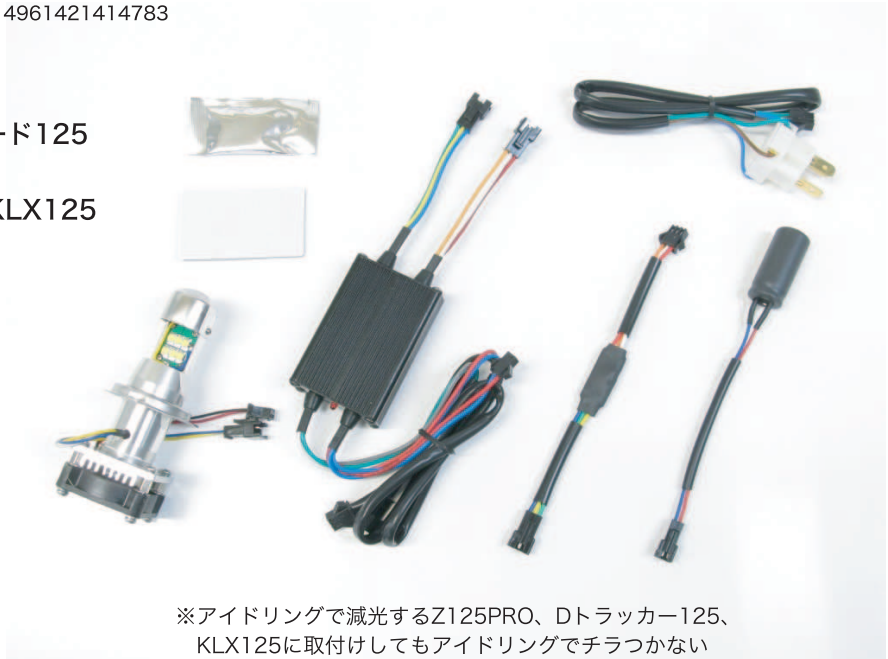

## LED HEADLIGHT BULB KIT

検査協会成績書付き

### 交流・直流両用 HS1 LEDバルブ

AC/DC 12v 30/30w 6000k

安心のメーカー保証1年付き!!

省電力&長寿命

PARTS No.65043 【LB-HS1】

JANコード 4961421414783

HS1 LEDヘッドライトバルブ

AC/DC 12v 30/30w 6000ケルビン

適合車種：HONDA '15～Dio110、'13～リード125

Kawasaki '16～Z125PRO、

'10～Dトラッカー125/KLX125

SUZUKI '15～アドレス110

¥18,800.- (税抜)

※アイドリングで減光するZ125PRO、Dトラッカー125、KLX125に取付けしてもアイドリングでチラつかない対策をしています。