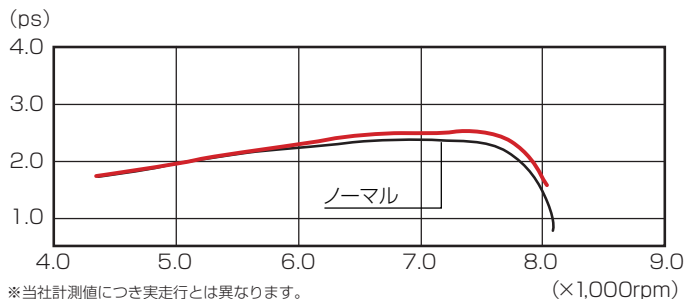

キャブトンマフラー

商品コード	本体価格	JAN コード
543-1151850	¥23,000+税	4 990852 083596
●スチール製 ●クロムメッキ仕上げ ●近接排気音: 84dB ●加速騒音: 76dB ●2010年度加速騒音規制対応 ●JMCA 認定番号: 1117006041 ●キャタライザー内蔵		
適合	スーパーカブ 50-スタンダード/デラックス (FI車) (AA04全車種)	

※別途マフラーガスケット (H-01 70-963-11001 ¥230+税) が必要です。